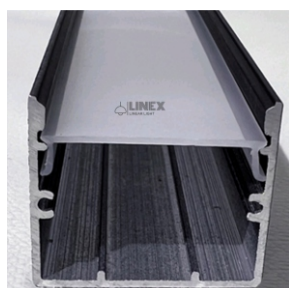

سه ردیف بدون لبه 1225

تعداد لاین نوری : سه لاین (ردیف)
رنگ پروفیل : نقره ای/سفید/مشکی
ابعاد پروفیل : ۳۲ mm I ۲۷ mm
ملاحظات : درپوش ، پک آویز