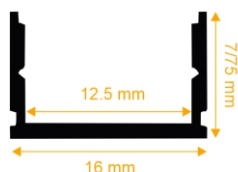

تک ردیف کم عمق (لبه دار)

1201

- تعداد لاین نوری : یک لاین (ردیف)
- رنگ پروفیل : نقره ای / سفید / مشکی
- ابعاد پروفیل : 7 mm I 19/5 mm
- ابعاد برش سطح : 9 mm I 18 mm
- ملاحظات : درپوش

تک ردیف کم عمق (بدون لبه)

1215

- تعداد لاین نوری : یک لاین (ردیف)
- رنگ پروفیل : نقره ای / سفید / مشکی
- ابعاد پروفیل : 7 mm I 19/5 mm
- ابعاد برش سطح : 9 mm I 17 mm
- ملاحظات : درپوش

تک ردیف لبه دار

1203

- تعداد لاین نوری : یک لاین (ردیف)
- رنگ پروفیل : نقره ای / سفید / مشکی
- ابعاد پروفیل : 12 mm I 19/5 mm
- ابعاد برش سطح : 14 mm I 17 mm
- ملاحظات : درپوش

تک ردیف بدون لبه

1217

- تعداد لاین نوری : یک لاین (ردیف)
- رنگ پروفیل : نقره ای / سفید / مشکی
- ابعاد پروفیل : 17 mm I 19/2 mm
- ابعاد برش سطح : 19 mm I 19 mm
- ملاحظات : درپوش

تک ردیف ۸ میل

1242

- تعداد لاین نوری : یک لاین (ردیف)
- رنگ پروفیل : نقره ای / سفید / مشکی
- ابعاد پروفیل : 8 mm I 8 mm
- ابعاد برش سطح : 10 mm I 9 mm
- ملاحظات : درپوش

چهار ردیف لبه دار فنر خور 1219

تعداد لاین نوری :	چهار لاین (ردیف)
رنگ پروفیل :	نقره ای/سفید/مشکی
ابعاد پروفیل :	۶۰ mm ۳۱ mm
ابعاد برش سطح :	۶۵ mm ۷۰ mm
ملاحظات :	درپوش ، فنر نصب

پنج ردیف لبه دار فنر خور 1210