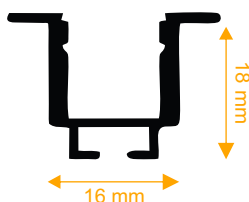

تک ردیف فنر خور 1213

- تعداد لاین نوری : یک لاین (ردیف)
- رنگ پروفیل : نقره ای/سفید/مشکی
- ابعاد پروفیل : ۱۷ mm I ۱۶/۲ mm
- ابعاد برش سطح : ۵۰ mm I ۱۹ mm
- ملاحظات : درپوش ، فنر نصب