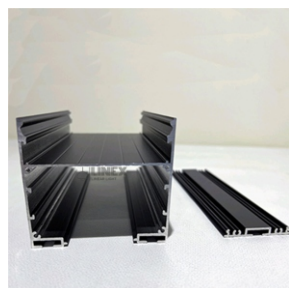

پنج ردیف بدون لبه 1224

تعداد لاین نوری : پنج لاین (ردیف)
رنگ پروفیل : نقره ای/سفید/مشکی
ابعاد پروفیل : ۸۴ mm I ۷۵ mm
ملاحظات : درپوش ، پک آویز