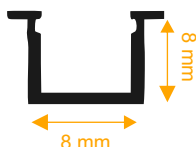

تک ردیف ۸ میل

1242

- تعداد لاین نوری : یک لاین (ردیف)
- رنگ پروفیل : نقره ای / سفید / مشکی
- ابعاد پروفیل : 8 mm I 8 mm
- ابعاد برش سطح : 10 mm I 9 mm
- ملاحظات : درپوش