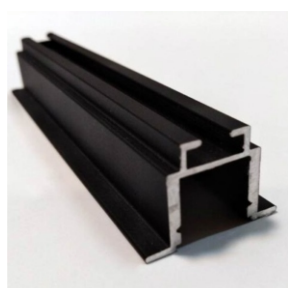

تک ردیف فنر خور 1213

- تعداد لاین نوری : یک لاین (ردیف)
- رنگ پروفیل : نقره ای/سفید/مشکی
- ابعاد پروفیل : ۱۷ mm I ۱۶/۲ mm
- ابعاد برش سطح : ۵۰ mm I ۱۹ mm
- ملاحظات : درپوش ، فنر نصب