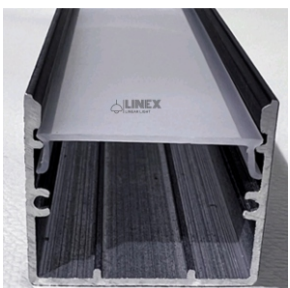

سه ردیف بدون لبه

1225

- تعداد لاین نوری : سه لاین (ردیف)
- رنگ پروفیل : نقره ای / سفید / مشکی
- ابعاد پروفیل : 27 mm | 37 mm
- مستعلقات : درپوش ، پک آویز