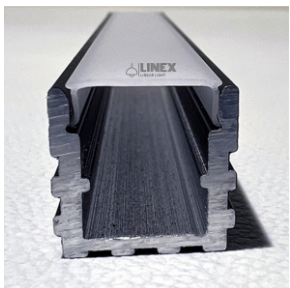

1215

- تعداد لاین نوری : یک لاین (ردیف)
- رنگ پروفیل : نقره ای / سفید / مشکی
- ابعاد پروفیل : 7 mm I 19/5 mm
- ابعاد برش سطح : 9 mm I 17 mm
- ملاحظات : درپوش

تک ردیف لبه دار

1203

- تعداد لاین نوری : یک لاین (ردیف)
- رنگ پروفیل : نقره ای / سفید / مشکی
- ابعاد پروفیل : 12 mm I 19/5 mm
- ابعاد برش سطح : 14 mm I 17 mm
- ملاحظات : درپوش