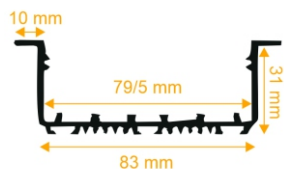

دو ردیف فنر خور 1205

تعداد لاین نوری :	یک لاین (ردیف)
رنگ پروفیل :	نقره ای/سفید/مشکی
ابعاد پروفیل :	۳۰ mm ۲۳ mm
ابعاد برش سطح :	۳۳ mm ۵۰ mm
ملاحظات :	درپوش ، فنر نصب

سه ردیف لبه دار فنر خور 1209

تعداد لاین نوری :	سه لاین (ردیف)
رنگ پروفیل :	نقره ای/سفید/مشکی
ابعاد پروفیل :	۴۶ mm ۲۳ mm
ابعاد برش سطح :	۵۰ mm ۵۰ mm
ملاحظات :	درپوش ، فنر نصب

چهار ردیف لبه دار فنر خور 1219

تعداد لاین نوری :	چهار لاین (ردیف)
رنگ پروفیل :	نقره ای/سفید/مشکی
ابعاد پروفیل :	۶۰ mm ۳۱ mm
ابعاد برش سطح :	۶۵ mm ۷۰ mm
ملاحظات :	درپوش ، فنر نصب

پنج ردیف لبه دار فنر خور 1210