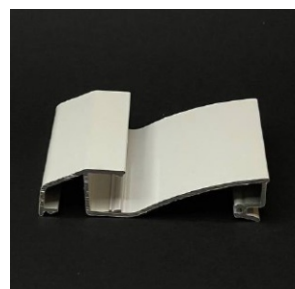

قرنیز نوری 1232

تعداد لاین نوری : تک لاین (ردیف)
رنگ پروفیل : نقره ای/سفید/مشکی
ابعاد پروفیل : ۵۱٫۸ mm I ۲۶٫۴ mm
مـتـعـلـقـات : درپوش ، رابط ۹۰درجه