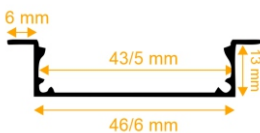

تک ردیف بدون لبه

1217

- تعداد لاین نوری : یک لاین (ردیف)
- رنگ پروفیل : نقره ای / سفید / مشکی
- ابعاد پروفیل : 17 mm I 19/2 mm
- ابعاد برش سطح : 19 mm I 19 mm
- ملاحظات : درپوش

تک ردیف ۸ میل

1242

- تعداد لاین نوری : یک لاین (ردیف)
- رنگ پروفیل : نقره ای / سفید / مشکی
- ابعاد پروفیل : 8 mm I 8 mm
- ابعاد برش سطح : 10 mm I 9 mm
- ملاحظات : درپوش

تک ردیف دفنی 1208

- تعداد لاین نوری : یک لاین (ردیف)
- رنگ پروفیل : نقره ای/سفید/مشکی
- ابعاد پروفیل : ۲۶ mm I ۲۱/۵ mm
- ابعاد برش سطح : همزمان با اجرای کف
- ملاحظات : درپوش

تک ردیف کنافی فنرخور 1222

- تعداد لاین نوری : یک لاین (ردیف)
- رنگ پروفیل : نقره ای/سفید/مشکی
- ابعاد پروفیل : ۱۲ mm I ۱۶/۵ mm
- ابعاد برش سطح : ۵۰ mm I ۱۹ mm
- ملاحظات : درپوش ، فنر نصب

دو ردیف کنافی 1221

- تعداد لاین نوری : دو لاین (ردیف)
- رنگ پروفیل : نقره ای/سفید/مشکی
- ابعاد پروفیل : ۱۲ mm I ۳۰ mm
- ابعاد برش سطح : ۱۲ mm I ۲۳ mm
- ملاحظات : درپوش

سه ردیف کنافی 1223

- تعداد لاین نوری : سه لاین (ردیف)
- رنگ پروفیل : نقره ای/سفید/مشکی
- ابعاد پروفیل : ۱۲ mm I ۴۶ mm
- ابعاد برش سطح : ۱۲ mm I ۵۰ mm
- ملاحظات : درپوش