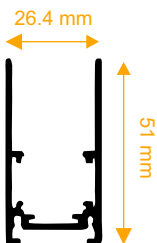

لاینر مگنتی روکار 1234

تعداد لاین نوری : مازولر
رنگ پروفیل : نقره ای / سفید / مشکی
ابعاد پروفیل : ۵۱٫۱ mm | ۲۶٫۴ mm
مستعلقات : درپوش ، رابط ۹۰ درجه