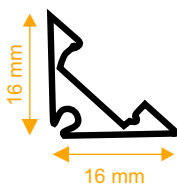

کنجی ۱۶ میلیمتر 1227

تعداد لاین نوری : تک لاین (ردیف)
رنگ پروفیل : نقره ای / سفید / مشکی
ابعاد پروفیل : ۱۶ mm | ۱۶ mm
مستعلقات :