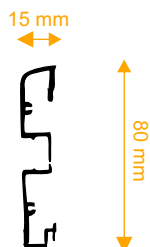

چهار ردیف بدون لبه 1218

تعداد لاین نوری : چهار لاین (ردیف)
 رنگ پروفیل : نقره ای / سفید / مشکی
 ابعاد پروفیل : ۳۲ mm | ۶۰ mm
 مستعلقات : درپوش ، پک آویز

لاینر شلف 1244

تعداد لاین نوری : دو لاین (ردیف)
 رنگ پروفیل : نقره ای / سفید / مشکی
 ابعاد پروفیل : ۱۸ mm | ۳۰ mm
 مستعلقات :

کنجی ۳۰ میلیمتر 1204

تعداد لاین نوری : تک لاین (ردیف)
 رنگ پروفیل : نقره ای / سفید / مشکی
 ابعاد پروفیل : ۱۶ mm | ۲۶ mm
 مستعلقات :

کنجی ۱۶ میلیمتر 1227

تعداد لاین نوری : تک لاین (ردیف)
 رنگ پروفیل : نقره ای / سفید / مشکی
 ابعاد پروفیل : ۱۶ mm | ۱۶ mm
 مستعلقات :

لاینر مگنتی روکار 1234

تعداد لاین نوری : مازولر
 رنگ پروفیل : نقره ای / سفید / مشکی
 ابعاد پروفیل : ۵۱٫۱ mm | ۲۶٫۴ mm
 مستعلقات : درپوش ، رابط ۹۰ درجه

لاینر گلوبی (کنجی دکوراتیو) 1235

تعداد لاین نوری : دو لاین (ردیف)
 رنگ پروفیل : نقره ای / سفید / مشکی
 ابعاد پروفیل : ۶۹ mm | ۶۹ mm
 مستعلقات :

لایر کنجی ۶۸ میل 1236

تعداد لاین نوری : دو لاین (ردیف)
 رنگ پروفیل : نقره ای/سفید/مشکی
 ابعاد پروفیل : ۶۸ mm I ۶۸ mm
 مـتـعـلـقـات :

قرنیز نوری 1231

تعداد لاین نوری : تک لاین (ردیف)
 رنگ پروفیل : نقره ای/سفید/مشکی
 ابعاد پروفیل : ۵۱٫۸ mm I ۲۶٫۴ mm
 مـتـعـلـقـات : درپوش ، رابط ۹۰درجه