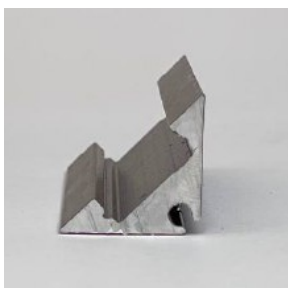

کنجی ۱۶ میلیمتر 1227

تعداد لاین نوری : تک لاین (ردیف)
رنگ پروفیل : نقره ای / سفید / مشکی
ابعاد پروفیل : ۱۶ mm | ۱۶ mm
مستعلقات :