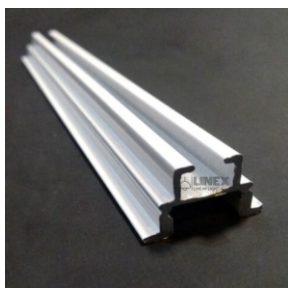

1215

- تعداد لاین نوری : یک لاین (ردیف)
- رنگ پروفیل : نقره ای / سفید / مشکی
- ابعاد پروفیل : 7 mm I 19/5 mm
- ابعاد برش سطح : 9 mm I 17 mm
- ملاحظات : درپوش

تک ردیف لبه دار

1203

- تعداد لاین نوری : یک لاین (ردیف)
- رنگ پروفیل : نقره ای / سفید / مشکی
- ابعاد پروفیل : 12 mm I 19/5 mm
- ابعاد برش سطح : 14 mm I 17 mm
- ملاحظات : درپوش

تک ردیف بدون لبه

1217

- تعداد لاین نوری : یک لاین (ردیف)
- رنگ پروفیل : نقره ای / سفید / مشکی
- ابعاد پروفیل : 17 mm I 19/2 mm
- ابعاد برش سطح : 19 mm I 19 mm
- ملاحظات : درپوش

تک ردیف ۸ میل

1242

- تعداد لاین نوری : یک لاین (ردیف)
- رنگ پروفیل : نقره ای / سفید / مشکی
- ابعاد پروفیل : 8 mm I 8 mm
- ابعاد برش سطح : 10 mm I 9 mm
- ملاحظات : درپوش

تک ردیف دفنی 1208

- تعداد لاین نوری : یک لاین (ردیف)
- رنگ پروفیل : نقره ای/سفید/مشکی
- ابعاد پروفیل : ۲۶ mm I ۲۱/۵ mm
- ابعاد برش سطح : همزمان با اجرای کف
- ملاحظات : درپوش

تک ردیف کنافی فنرخور 1222

- تعداد لاین نوری : یک لاین (ردیف)
- رنگ پروفیل : نقره ای/سفید/مشکی
- ابعاد پروفیل : ۱۲ mm I ۱۶/۵ mm
- ابعاد برش سطح : ۵۰ mm I ۱۹ mm
- ملاحظات : درپوش ، فنر نصب