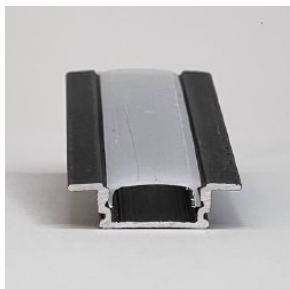

تک ردیف کم عمق (لبه دار)

1201

- تعداد لاین نوری : یک لاین (ردیف)
- رنگ پروفیل : نقره ای / سفید / مشکی
- ابعاد پروفیل : 7 mm I 19/5 mm
- ابعاد برش سطح : 9 mm I 18 mm
- ملاحظات : درپوش

تک ردیف کم عمق (بدون لبه)

1215

- تعداد لاین نوری : یک لاین (ردیف)
- رنگ پروفیل : نقره ای / سفید / مشکی
- ابعاد پروفیل : 7 mm I 19/5 mm
- ابعاد برش سطح : 9 mm I 17 mm
- ملاحظات : درپوش

تک ردیف لبه دار

1203

- تعداد لاین نوری : یک لاین (ردیف)
- رنگ پروفیل : نقره ای / سفید / مشکی
- ابعاد پروفیل : 12 mm I 19/5 mm
- ابعاد برش سطح : 14 mm I 17 mm
- ملاحظات : درپوش