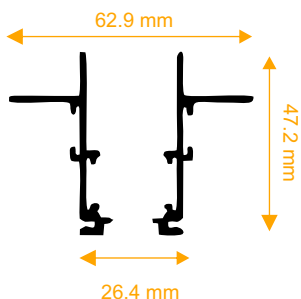

دو ردیف کنافی بدون لبه 1226

- تعداد لاین نوری : دو لاین (ردیف)
- رنگ پروفیل : نقره ای/سفید/مشکی
- ابعاد پروفیل : ۱۳ mm I ۳۰ mm
- ابعاد برش سطح : ۵۰ mm I ۳۲ mm
- ملاحظات : درپوش

تک ردیف فنر خور 1213

- تعداد لاین نوری : یک لاین (ردیف)
- رنگ پروفیل : نقره ای/سفید/مشکی
- ابعاد پروفیل : ۱۷ mm I ۱۶/۲ mm
- ابعاد برش سطح : ۵۰ mm I ۱۹ mm
- ملاحظات : درپوش ، فنر نصب

دو ردیف فنر خور 1205

تعداد لاین نوری :	یک لاین (ردیف)
رنگ پروفیل :	نقره ای/سفید/مشکی
ابعاد پروفیل :	۳۰ mm ۲۳ mm
ابعاد برش سطح :	۳۳ mm ۵۰ mm
ملاحظات :	درپوش ، فنر نصب

سه ردیف لبه دار فنر خور 1209

تعداد لاین نوری :	سه لاین (ردیف)
رنگ پروفیل :	نقره ای/سفید/مشکی
ابعاد پروفیل :	۴۶ mm ۲۳ mm
ابعاد برش سطح :	۵۰ mm ۵۰ mm
ملاحظات :	درپوش ، فنر نصب

چهار ردیف لبه دار فنر خور 1219

تعداد لاین نوری :	چهار لاین (ردیف)
رنگ پروفیل :	نقره ای/سفید/مشکی
ابعاد پروفیل :	۶۰ mm ۳۱ mm
ابعاد برش سطح :	۶۵ mm ۷۰ mm
ملاحظات :	درپوش ، فنر نصب

پنج ردیف لبه دار فنر خور 1210

تعداد لاین نوری :	دو لاین (ردیف)
رنگ پروفیل :	نقره ای/سفید/مشکی
ابعاد پروفیل :	۸۳ mm ۳۱ mm
ابعاد برش سطح :	۹۰ mm ۷۰ mm
ملاحظات :	درپوش ، فنر نصب

لاینر مگنتی توکار 1233

تعداد لاین نوری :	مژولار
رنگ پروفیل :	نقره ای/سفید/مشکی
ابعاد پروفیل :	۶۲.۹ mm ۴۷.۲ mm
ابعاد برش سطح :	۲۷ mm ۷۰ mm
ملاحظات :	درپوش ، رابط ۹۰ درجه