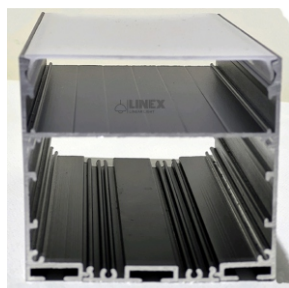

پنج ردیف بدون لبه 1224

تعداد لاین نوری : پنج لاین (ردیف)
رنگ پروفیل : نقره ای/سفید/مشکی
ابعاد پروفیل : ۸۴ mm I ۷۵ mm
ملاحظات : درپوش ، پک آویز