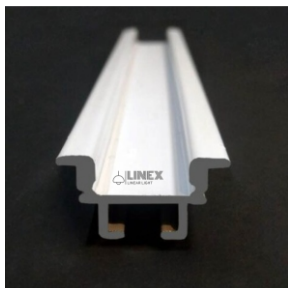

تک ردیف کنافی فنرخور 1222

- تعداد لاین نوری : یک لاین (ردیف)
- رنگ پروفیل : نقره ای/سفید/مشکی
- ابعاد پروفیل : ۱۲ mm I ۱۶/۵ mm
- ابعاد برش سطح : ۵۰ mm I ۱۹ mm
- ملاحظات : درپوش ، فنر نصب