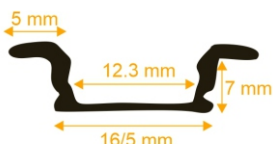

تک ردیف کم عمق (لبه دار)

1201

- تعداد لاین نوری : یک لاین (ردیف)
- رنگ پروفیل : نقره ای / سفید / مشکی
- ابعاد پروفیل : 7 mm I 19/5 mm
- ابعاد برش سطح : 9 mm I 18 mm
- ملاحظات : درپوش

تک ردیف کم عمق (بدون لبه)