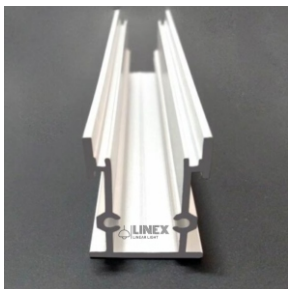

تک ردیف بدون لبه

1217

- تعداد لاین نوری : یک لاین (ردیف)
- رنگ پروفیل : نقره ای / سفید / مشکی
- ابعاد پروفیل : 17 mm I 19/2 mm
- ابعاد برش سطح : 19 mm I 19 mm
- ملاحظات : درپوش

تک ردیف ۸ میل

1242

- تعداد لاین نوری : یک لاین (ردیف)
- رنگ پروفیل : نقره ای / سفید / مشکی
- ابعاد پروفیل : 8 mm I 8 mm
- ابعاد برش سطح : 10 mm I 9 mm
- ملاحظات : درپوش