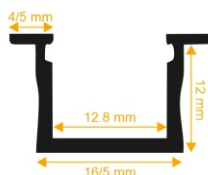

تک ردیف کم عمق (لبه دار)

1201

- تعداد لاین نوری : یک لاین (ردیف)
- رنگ پروفیل : نقره ای / سفید / مشکی
- ابعاد پروفیل : 7 mm I 19/5 mm
- ابعاد برش سطح : 9 mm I 18 mm
- ملاحظات : درپوش

تک ردیف کم عمق (بدون لبه)

1215

- تعداد لاین نوری : یک لاین (ردیف)
- رنگ پروفیل : نقره ای / سفید / مشکی
- ابعاد پروفیل : 7 mm I 19/5 mm
- ابعاد برش سطح : 9 mm I 17 mm
- ملاحظات : درپوش

تک ردیف لبه دار

1203

- تعداد لاین نوری : یک لاین (ردیف)
- رنگ پروفیل : نقره ای / سفید / مشکی
- ابعاد پروفیل : 12 mm I 19/5 mm
- ابعاد برش سطح : 14 mm I 17 mm
- ملاحظات : درپوش

تک ردیف بدون لبه

1217

- تعداد لاین نوری : یک لاین (ردیف)
- رنگ پروفیل : نقره ای / سفید / مشکی
- ابعاد پروفیل : 17 mm I 19/2 mm
- ابعاد برش سطح : 19 mm I 19 mm
- ملاحظات : درپوش

تک ردیف ۸ میل

1242

- تعداد لاین نوری : یک لاین (ردیف)
- رنگ پروفیل : نقره ای / سفید / مشکی
- ابعاد پروفیل : 8 mm I 8 mm
- ابعاد برش سطح : 10 mm I 9 mm
- ملاحظات : درپوش

چهار ردیف لبه دار فنر خور 1219

تعداد لاین نوری :	چهار لاین (ردیف)
رنگ پروفیل :	نقره ای/سفید/مشکی
ابعاد پروفیل :	۶۰ mm ۳۱ mm
ابعاد برش سطح :	۶۵ mm ۷۰ mm
ملاحظات :	درپوش ، فنر نصب

پنج ردیف لبه دار فنر خور 1210