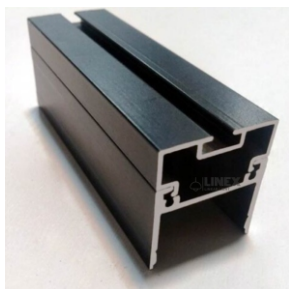

قرنیز نوری 1232

تعداد لاین نوری : تک لاین (ردیف)
 رنگ پروفیل : نقره ای/سفید/مشکی
 ابعاد پروفیل : ۵۱٫۸ mm I ۲۶٫۴ mm
 مـتـعـلـقـات : درپوش ، رابط ۹۰درجه

PENDANT

محصولات آویز

دو ردیف بدون لبه 1207

تعداد لاین نوری : دو لاین (ردیف)
رنگ پروفیل : نقره ای/سفید/مشکی
ابعاد پروفیل : ۳۲ mm I ۳۵ mm
ملاحظات : درپوش ، پک آویز