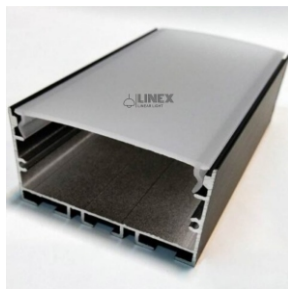

چهار ردیف بدون لبه 1218

تعداد لاین نوری : چهار لاین (ردیف)
 رنگ پروفیل : نقره ای / سفید / مشکی
 ابعاد پروفیل : ۳۲ mm | ۶۰ mm
 مستعلقات : درپوش ، پک آویز

لاینر شلف 1244

تعداد لاین نوری : دو لاین (ردیف)
 رنگ پروفیل : نقره ای / سفید / مشکی
 ابعاد پروفیل : ۱۸ mm | ۳۰ mm
 مستعلقات :