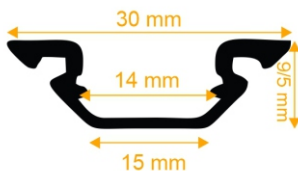

سه ردیف بدون لبه

1214

- تعداد لاین نوری : سه لاین (ردیف)
- رنگ پروفیل : نقره ای / سفید / مشکی
- ابعاد پروفیل : 20 mm | 46 mm
- مستعلقات : درپوش

سه ردیف بدون لبه

1225

- تعداد لاین نوری : سه لاین (ردیف)
- رنگ پروفیل : نقره ای / سفید / مشکی
- ابعاد پروفیل : 27 mm | 37 mm
- مستعلقات : درپوش ، پک آویز

چهار ردیف بدون لبه 1218

تعداد لاین نوری : چهار لاین (ردیف)
 رنگ پروفیل : نقره ای / سفید / مشکی
 ابعاد پروفیل : ۳۲ mm | ۶۰ mm
 مستعلقات : درپوش ، پک آویز

لاینر شلف 1244

تعداد لاین نوری : دو لاین (ردیف)
 رنگ پروفیل : نقره ای / سفید / مشکی
 ابعاد پروفیل : ۱۸ mm | ۳۰ mm
 مستعلقات :