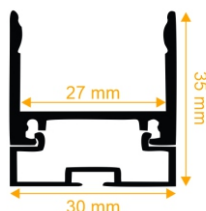

PENDANT

محصولات آویز

دو ردیف بدون لبه 1207

تعداد لاین نوری : دو لاین (ردیف)
رنگ پروفیل : نقره ای/سفید/مشکی
ابعاد پروفیل : ۳۲ mm I ۳۵ mm
ملاحظات : درپوش ، پک آویز