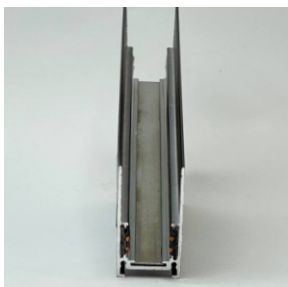

لاینر مگنتی روکار 1234

تعداد لاین نوری : مازولر
رنگ پروفیل : نقره ای / سفید / مشکی
ابعاد پروفیل : ۵۱٫۱ mm | ۲۶٫۴ mm
مستعلقات : درپوش ، رابط ۹۰ درجه