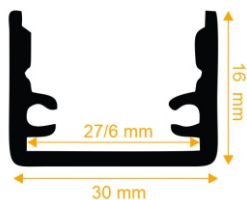

دو ردیف بدون لبه

1206

- تعداد لاین نوری : دو لاین (ردیف)
- رنگ پروفیل : نقره ای / سفید / مشکی
- ابعاد پروفیل : 16 mm | 30 mm
- مستعلقات : درپوش