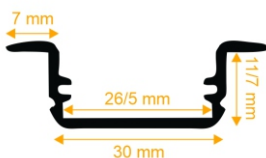

دو ردیف کنافی 1221

- تعداد لاین نوری : دو لاین (ردیف)
- رنگ پروفیل : نقره ای/سفید/مشکی
- ابعاد پروفیل : ۱۲ mm I ۳۰ mm
- ابعاد برش سطح : ۱۲ mm I ۲۳ mm
- ملاحظات : درپوش