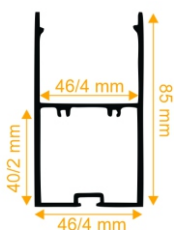

لایر کنجی ۶۸ میل 1236

تعداد لاین نوری : دو لاین (ردیف)
 رنگ پروفیل : نقره ای/سفید/مشکی
 ابعاد پروفیل : ۶۸ mm I ۶۸ mm
 مـتـعـلـقـات :

قرنیز نوری 1231

تعداد لاین نوری : تک لاین (ردیف)
 رنگ پروفیل : نقره ای/سفید/مشکی
 ابعاد پروفیل : ۵۱٫۸ mm I ۲۶٫۴ mm
 مـتـعـلـقـات : درپوش ، رابط ۹۰درجه

قرنیز نوری 1232

تعداد لاین نوری : تک لاین (ردیف)
 رنگ پروفیل : نقره ای/سفید/مشکی
 ابعاد پروفیل : ۵۱٫۸ mm I ۲۶٫۴ mm
 مـتـعـلـقـات : درپوش ، رابط ۹۰درجه

PENDANT

محصولات آویز

دو ردیف بدون لبه 1207

تعداد لاین نوری : دو لاین (ردیف)
رنگ پروفیل : نقره ای/سفید/مشکی
ابعاد پروفیل : ۳۲ mm I ۳۵ mm
ملاحظات : درپوش ، پک آویز

سه ردیف بدون لبه 1212

تعداد لاین نوری : سه لاین (ردیف)
رنگ پروفیل : نقره ای/سفید/مشکی
ابعاد پروفیل : ۴۶٫۴ mm I ۸۵ mm
ملاحظات : درپوش ، پک آویز

سه ردیف بدون لبه 1216

تعداد لاین نوری : سه لاین (ردیف)
رنگ پروفیل : نقره ای/سفید/مشکی
ابعاد پروفیل : ۴۶٫۸ mm I ۵۵ mm
ملاحظات : درپوش ، پک آویز

پنج ردیف بدون لبه 1224

تعداد لاین نوری : پنج لاین (ردیف)
رنگ پروفیل : نقره ای/سفید/مشکی
ابعاد پروفیل : ۸۴ mm I ۷۵ mm
ملاحظات : درپوش ، پک آویز

سه ردیف بدون لبه 1225

تعداد لاین نوری : سه لاین (ردیف)
رنگ پروفیل : نقره ای/سفید/مشکی
ابعاد پروفیل : ۳۲ mm I ۲۷ mm
ملاحظات : درپوش ، پک آویز