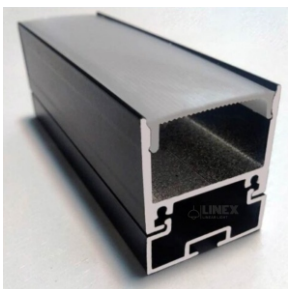

PENDANT

محصولات آویز

دو ردیف بدون لبه 1207

تعداد لاین نوری : دو لاین (ردیف)
رنگ پروفیل : نقره ای/سفید/مشکی
ابعاد پروفیل : ۳۲ mm I ۳۵ mm
ملاحظات : درپوش ، پک آویز