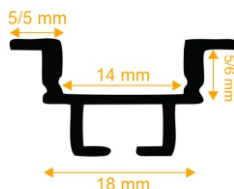

تک ردیف کم عمق (لبه دار)

1201

- تعداد لاین نوری : یک لاین (ردیف)
- رنگ پروفیل : نقره ای / سفید / مشکی
- ابعاد پروفیل : 7 mm I 19/5 mm
- ابعاد برش سطح : 9 mm I 18 mm
- ملاحظات : درپوش

تک ردیف کم عمق (بدون لبه)

1215

- تعداد لاین نوری : یک لاین (ردیف)
- رنگ پروفیل : نقره ای / سفید / مشکی
- ابعاد پروفیل : 7 mm I 19/5 mm
- ابعاد برش سطح : 9 mm I 17 mm
- ملاحظات : درپوش

تک ردیف لبه دار

1203

- تعداد لاین نوری : یک لاین (ردیف)
- رنگ پروفیل : نقره ای / سفید / مشکی
- ابعاد پروفیل : 12 mm I 19/5 mm
- ابعاد برش سطح : 14 mm I 17 mm
- ملاحظات : درپوش

تک ردیف بدون لبه

1217

- تعداد لاین نوری : یک لاین (ردیف)
- رنگ پروفیل : نقره ای / سفید / مشکی
- ابعاد پروفیل : 17 mm I 19/2 mm
- ابعاد برش سطح : 19 mm I 19 mm
- ملاحظات : درپوش

تک ردیف ۸ میل

1242

- تعداد لاین نوری : یک لاین (ردیف)
- رنگ پروفیل : نقره ای / سفید / مشکی
- ابعاد پروفیل : 8 mm I 8 mm
- ابعاد برش سطح : 10 mm I 9 mm
- ملاحظات : درپوش

تک ردیف دفنی 1208

- تعداد لاین نوری : یک لاین (ردیف)
- رنگ پروفیل : نقره ای/سفید/مشکی
- ابعاد پروفیل : ۲۶ mm I ۲۱/۵ mm
- ابعاد برش سطح : همزمان با اجرای کف
- ملاحظات : درپوش

تک ردیف کنافی فنرخور 1222

- تعداد لاین نوری : یک لاین (ردیف)
- رنگ پروفیل : نقره ای/سفید/مشکی
- ابعاد پروفیل : ۱۲ mm I ۱۶/۵ mm
- ابعاد برش سطح : ۵۰ mm I ۱۹ mm
- ملاحظات : درپوش ، فنر نصب