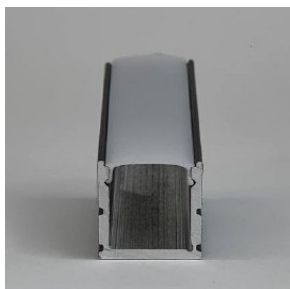

COATING

محصولات روکار

تک ردیف کم عمق (بدون لبه)

1215

- تعداد لاین نوری : یک لاین (ردیف)
- رنگ پروفیل : نقره ای / سفید / مشکی
- ابعاد پروفیل : 7 mm | 19/5 mm
- ابعاد برش سطح : 9 mm | 17 mm
- مستعلقات : درپوش ، پایه نصب