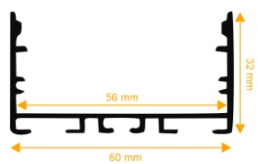

تعداد لاین نوری :	دو لاین (ردیف)
رنگ پروفیل :	نقره ای/سفید/مشکی
ابعاد پروفیل :	۸۳ mm ۳۱ mm
ابعاد برش سطح :	۹۰ mm ۷۰ mm
ملاحظات :	درپوش ، فنر نصب

لاینر مگنتی توکار 1233

تعداد لاین نوری :	مژولار
رنگ پروفیل :	نقره ای/سفید/مشکی
ابعاد پروفیل :	۶۲.۹ mm ۴۷.۲ mm
ابعاد برش سطح :	۲۷ mm ۷۰ mm
ملاحظات :	درپوش ، رابط ۹۰ درجه

تک ردیف بدون لبه

1202

- تعداد لاین نوری : یک لاین (ردیف)
- رنگ پروفیل : نقره ای / سفید / مشکی
- ابعاد پروفیل : 16 mm | 19/5 mm
- مستعلقات : درپوش ، پایه نصب

دو ردیف بدون لبه

1206

- تعداد لاین نوری : دو لاین (ردیف)
- رنگ پروفیل : نقره ای / سفید / مشکی
- ابعاد پروفیل : 16 mm | 30 mm
- مستعلقات : درپوش

سه ردیف بدون لبه

1214

- تعداد لاین نوری : سه لاین (ردیف)
- رنگ پروفیل : نقره ای / سفید / مشکی
- ابعاد پروفیل : 20 mm | 46 mm
- مستعلقات : درپوش

سه ردیف بدون لبه

1225

- تعداد لاین نوری : سه لاین (ردیف)
- رنگ پروفیل : نقره ای / سفید / مشکی
- ابعاد پروفیل : 27 mm | 37 mm
- مستعلقات : درپوش ، پک آویز

چهار ردیف بدون لبه 1218

تعداد لاین نوری : چهار لاین (ردیف)
 رنگ پروفیل : نقره ای / سفید / مشکی
 ابعاد پروفیل : ۳۲ mm | ۶۰ mm
 مستعلقات : درپوش ، پک آویز

لاینر شلف 1244

تعداد لاین نوری : دو لاین (ردیف)
 رنگ پروفیل : نقره ای / سفید / مشکی
 ابعاد پروفیل : ۱۸ mm | ۳۰ mm
 مستعلقات :