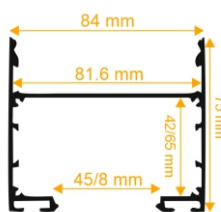

لایر کنجی ۶۸ میل 1236

تعداد لاین نوری : دو لاین (ردیف)
 رنگ پروفیل : نقره ای/سفید/مشکی
 ابعاد پروفیل : ۶۸ mm I ۶۸ mm
 مـتـعـلـقـات :

قرنیز نوری 1231

تعداد لاین نوری : تک لاین (ردیف)
 رنگ پروفیل : نقره ای/سفید/مشکی
 ابعاد پروفیل : ۵۱٫۸ mm I ۲۶٫۴ mm
 مـتـعـلـقـات : درپوش ، رابط ۹۰درجه

قرنیز نوری 1232

تعداد لاین نوری : تک لاین (ردیف)
 رنگ پروفیل : نقره ای/سفید/مشکی
 ابعاد پروفیل : ۵۱٫۸ mm I ۲۶٫۴ mm
 مـتـعـلـقـات : درپوش ، رابط ۹۰درجه

PENDANT

محصولات آویز

دو ردیف بدون لبه 1207

تعداد لاین نوری : دو لاین (ردیف)
رنگ پروفیل : نقره ای/سفید/مشکی
ابعاد پروفیل : ۳۲ mm I ۳۵ mm
ملاحظات : درپوش ، پک آویز

سه ردیف بدون لبه 1212

تعداد لاین نوری : سه لاین (ردیف)
رنگ پروفیل : نقره ای/سفید/مشکی
ابعاد پروفیل : ۴۶٫۴ mm I ۸۵ mm
ملاحظات : درپوش ، پک آویز

سه ردیف بدون لبه 1216

تعداد لاین نوری : سه لاین (ردیف)
رنگ پروفیل : نقره ای/سفید/مشکی
ابعاد پروفیل : ۴۶٫۸ mm I ۵۵ mm
ملاحظات : درپوش ، پک آویز

پنج ردیف بدون لبه 1224

تعداد لاین نوری : پنج لاین (ردیف)
رنگ پروفیل : نقره ای/سفید/مشکی
ابعاد پروفیل : ۸۴ mm I ۷۵ mm
ملاحظات : درپوش ، پک آویز

سه ردیف بدون لبه 1225

تعداد لاین نوری : سه لاین (ردیف)
رنگ پروفیل : نقره ای/سفید/مشکی
ابعاد پروفیل : ۳۲ mm I ۲۷ mm
ملاحظات : درپوش ، پک آویز