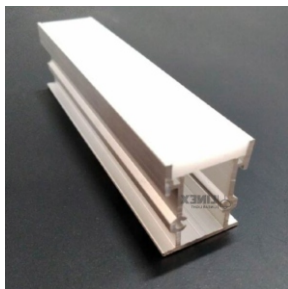

1215

- تعداد لاین نوری : یک لاین (ردیف)
- رنگ پروفیل : نقره ای / سفید / مشکی
- ابعاد پروفیل : 7 mm I 19/5 mm
- ابعاد برش سطح : 9 mm I 17 mm
- ملاحظات : درپوش

تک ردیف لبه دار

1203

- تعداد لاین نوری : یک لاین (ردیف)
- رنگ پروفیل : نقره ای / سفید / مشکی
- ابعاد پروفیل : 12 mm I 19/5 mm
- ابعاد برش سطح : 14 mm I 17 mm
- ملاحظات : درپوش

تک ردیف بدون لبه

1217

- تعداد لاین نوری : یک لاین (ردیف)
- رنگ پروفیل : نقره ای / سفید / مشکی
- ابعاد پروفیل : 17 mm I 19/2 mm
- ابعاد برش سطح : 19 mm I 19 mm
- ملاحظات : درپوش

تک ردیف ۸ میل

1242

- تعداد لاین نوری : یک لاین (ردیف)
- رنگ پروفیل : نقره ای / سفید / مشکی
- ابعاد پروفیل : 8 mm I 8 mm
- ابعاد برش سطح : 10 mm I 9 mm
- ملاحظات : درپوش