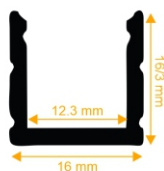

چهار ردیف لبه دار فنر خور 1219

تعداد لاین نوری :	چهار لاین (ردیف)
رنگ پروفیل :	نقره ای/سفید/مشکی
ابعاد پروفیل :	۶۰ mm ۳۱ mm
ابعاد برش سطح :	۶۵ mm ۷۰ mm
ملاحظات :	درپوش ، فنر نصب

پنج ردیف لبه دار فنر خور 1210

تعداد لاین نوری :	دو لاین (ردیف)
رنگ پروفیل :	نقره ای/سفید/مشکی
ابعاد پروفیل :	۸۳ mm ۳۱ mm
ابعاد برش سطح :	۹۰ mm ۷۰ mm
ملاحظات :	درپوش ، فنر نصب

لاینر مگنتی توکار 1233

تعداد لاین نوری :	مژولار
رنگ پروفیل :	نقره ای/سفید/مشکی
ابعاد پروفیل :	۶۲.۹ mm ۴۷.۲ mm
ابعاد برش سطح :	۲۷ mm ۷۰ mm
ملاحظات :	درپوش ، رابط ۹۰ درجه

COATING

محصولات روکار

تک ردیف کم عمق (بدون لبه)

1215

- تعداد لاین نوری : یک لاین (ردیف)
- رنگ پروفیل : نقره ای / سفید / مشکی
- ابعاد پروفیل : 7 mm | 19/5 mm
- ابعاد برش سطح : 9 mm | 17 mm
- مستعلقات : درپوش ، پایه نصب

تک ردیف بدون لبه

1202

- تعداد لاین نوری : یک لاین (ردیف)
- رنگ پروفیل : نقره ای / سفید / مشکی
- ابعاد پروفیل : 16 mm | 19/5 mm
- مستعلقات : درپوش ، پایه نصب

دو ردیف بدون لبه

1206

- تعداد لاین نوری : دو لاین (ردیف)
- رنگ پروفیل : نقره ای / سفید / مشکی
- ابعاد پروفیل : 16 mm | 30 mm
- مستعلقات : درپوش