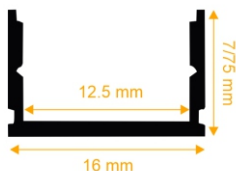

دو ردیف فنر خور 1205

تعداد لاین نوری :	یک لاین (ردیف)
رنگ پروفیل :	نقره ای/سفید/مشکی
ابعاد پروفیل :	۳۰ mm ۲۳ mm
ابعاد برش سطح :	۳۳ mm ۵۰ mm
ملاحظات :	درپوش ، فنر نصب

سه ردیف لبه دار فنر خور 1209

تعداد لاین نوری :	سه لاین (ردیف)
رنگ پروفیل :	نقره ای/سفید/مشکی
ابعاد پروفیل :	۴۶ mm ۲۳ mm
ابعاد برش سطح :	۵۰ mm ۵۰ mm
ملاحظات :	درپوش ، فنر نصب

چهار ردیف لبه دار فنر خور 1219

تعداد لاین نوری :	چهار لاین (ردیف)
رنگ پروفیل :	نقره ای/سفید/مشکی
ابعاد پروفیل :	۶۰ mm ۳۱ mm
ابعاد برش سطح :	۶۵ mm ۷۰ mm
ملاحظات :	درپوش ، فنر نصب

پنج ردیف لبه دار فنر خور 1210

تعداد لاین نوری :	دو لاین (ردیف)
رنگ پروفیل :	نقره ای/سفید/مشکی
ابعاد پروفیل :	۸۳ mm ۳۱ mm
ابعاد برش سطح :	۹۰ mm ۷۰ mm
ملاحظات :	درپوش ، فنر نصب

لاینر مگنتی توکار 1233

تعداد لاین نوری :	مژولار
رنگ پروفیل :	نقره ای/سفید/مشکی
ابعاد پروفیل :	۶۲.۹ mm ۴۷.۲ mm
ابعاد برش سطح :	۲۷ mm ۷۰ mm
ملاحظات :	درپوش ، رابط ۹۰ درجه

COATING

محصولات روکار

تک ردیف کم عمق (بدون لبه)

1215

- تعداد لاین نوری : یک لاین (ردیف)
- رنگ پروفیل : نقره ای / سفید / مشکی
- ابعاد پروفیل : 7 mm | 19/5 mm
- ابعاد برش سطح : 9 mm | 17 mm
- مستعلقات : درپوش ، پایه نصب