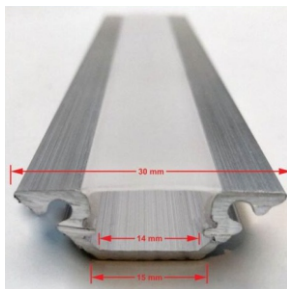

سه ردیف بدون لبه

1214

- تعداد لاین نوری : سه لاین (ردیف)
- رنگ پروفیل : نقره ای / سفید / مشکی
- ابعاد پروفیل : 20 mm | 46 mm
- مستعلقات : درپوش

سه ردیف بدون لبه

1225

- تعداد لاین نوری : سه لاین (ردیف)
- رنگ پروفیل : نقره ای / سفید / مشکی
- ابعاد پروفیل : 27 mm | 37 mm
- مستعلقات : درپوش ، پک آویز

چهار ردیف بدون لبه 1218

تعداد لاین نوری : چهار لاین (ردیف)
 رنگ پروفیل : نقره ای / سفید / مشکی
 ابعاد پروفیل : ۳۲ mm | ۶۰ mm
 مستعلقات : درپوش ، پک آویز

لاینر شلف 1244

تعداد لاین نوری : دو لاین (ردیف)
 رنگ پروفیل : نقره ای / سفید / مشکی
 ابعاد پروفیل : ۱۸ mm | ۳۰ mm
 مستعلقات :