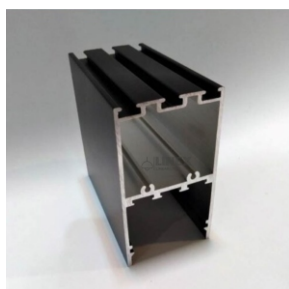

قرنیز نوری 1232

تعداد لاین نوری : تک لاین (ردیف)
 رنگ پروفیل : نقره ای/سفید/مشکی
 ابعاد پروفیل : ۵۱٫۸ mm I ۲۶٫۴ mm
 مـتـعـلـقـات : درپوش ، رابط ۹۰درجه

PENDANT

محصولات آویز

دو ردیف بدون لبه 1207

تعداد لاین نوری : دو لاین (ردیف)
رنگ پروفیل : نقره ای/سفید/مشکی
ابعاد پروفیل : ۳۲ mm I ۳۵ mm
ملاحظات : درپوش ، پک آویز