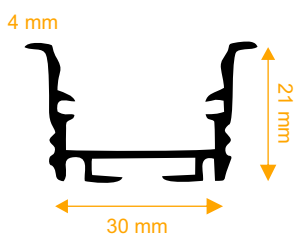

دو ردیف کنافی 1221

- تعداد لاین نوری : دو لاین (ردیف)
- رنگ پروفیل : نقره ای/سفید/مشکی
- ابعاد پروفیل : ۱۲ mm I ۳۰ mm
- ابعاد برش سطح : ۱۲ mm I ۲۳ mm
- ملاحظات : درپوش

سه ردیف کنافی 1223

- تعداد لاین نوری : سه لاین (ردیف)
- رنگ پروفیل : نقره ای/سفید/مشکی
- ابعاد پروفیل : ۱۲ mm I ۴۶ mm
- ابعاد برش سطح : ۱۲ mm I ۵۰ mm
- ملاحظات : درپوش

دو ردیف کنافی بدون لبه 1226

- تعداد لاین نوری : دو لاین (ردیف)
- رنگ پروفیل : نقره ای/سفید/مشکی
- ابعاد پروفیل : ۱۳ mm I ۳۰ mm
- ابعاد برش سطح : ۵۰ mm I ۳۲ mm
- ملاحظات : درپوش

تک ردیف فنر خور 1213

- تعداد لاین نوری : یک لاین (ردیف)
- رنگ پروفیل : نقره ای/سفید/مشکی
- ابعاد پروفیل : ۱۷ mm I ۱۶/۲ mm
- ابعاد برش سطح : ۵۰ mm I ۱۹ mm
- ملاحظات : درپوش ، فنر نصب

دو ردیف فنر خور 1205

تعداد لاین نوری :	یک لاین (ردیف)
رنگ پروفیل :	نقره ای/سفید/مشکی
ابعاد پروفیل :	۳۰ mm ۲۳ mm
ابعاد برش سطح :	۳۳ mm ۵۰ mm
ملاحظات :	درپوش ، فنر نصب

سه ردیف لبه دار فنر خور 1209

تعداد لاین نوری :	سه لاین (ردیف)
رنگ پروفیل :	نقره ای/سفید/مشکی
ابعاد پروفیل :	۴۶ mm ۲۳ mm
ابعاد برش سطح :	۵۰ mm ۵۰ mm
ملاحظات :	درپوش ، فنر نصب