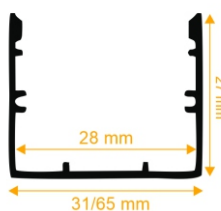

لایر کنجی ۶۸ میل 1236

تعداد لاین نوری : دو لاین (ردیف)
 رنگ پروفیل : نقره ای/سفید/مشکی
 ابعاد پروفیل : ۶۸ mm I ۶۸ mm
 مـتـعـلـقـات :

قرنیز نوری 1231

تعداد لاین نوری : تک لاین (ردیف)
 رنگ پروفیل : نقره ای/سفید/مشکی
 ابعاد پروفیل : ۵۱٫۸ mm I ۲۶٫۴ mm
 مـتـعـلـقـات : درپوش ، رابط ۹۰درجه

قرنیز نوری 1232

تعداد لاین نوری : تک لاین (ردیف)
 رنگ پروفیل : نقره ای/سفید/مشکی
 ابعاد پروفیل : ۵۱٫۸ mm I ۲۶٫۴ mm
 مـتـعـلـقـات : درپوش ، رابط ۹۰درجه

PENDANT

محصولات آویز

دو ردیف بدون لبه 1207

تعداد لاین نوری : دو لاین (ردیف)
رنگ پروفیل : نقره ای/سفید/مشکی
ابعاد پروفیل : ۳۲ mm I ۳۵ mm
ملاحظات : درپوش ، پک آویز

سه ردیف بدون لبه 1212

تعداد لاین نوری : سه لاین (ردیف)
رنگ پروفیل : نقره ای/سفید/مشکی
ابعاد پروفیل : ۴۶٫۴ mm I ۸۵ mm
ملاحظات : درپوش ، پک آویز

سه ردیف بدون لبه 1216

تعداد لاین نوری : سه لاین (ردیف)
رنگ پروفیل : نقره ای/سفید/مشکی
ابعاد پروفیل : ۴۶٫۸ mm I ۵۵ mm
ملاحظات : درپوش ، پک آویز

پنج ردیف بدون لبه 1224

تعداد لاین نوری : پنج لاین (ردیف)
رنگ پروفیل : نقره ای/سفید/مشکی
ابعاد پروفیل : ۸۴ mm I ۷۵ mm
ملاحظات : درپوش ، پک آویز

سه ردیف بدون لبه 1225

تعداد لاین نوری : سه لاین (ردیف)
رنگ پروفیل : نقره ای/سفید/مشکی
ابعاد پروفیل : ۳۲ mm I ۲۷ mm
ملاحظات : درپوش ، پک آویز