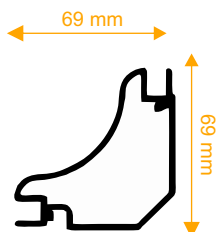

سه ردیف بدون لبه

1214

- تعداد لاین نوری : سه لاین (ردیف)
- رنگ پروفیل : نقره ای / سفید / مشکی
- ابعاد پروفیل : 20 mm | 46 mm
- مستعلقات : درپوش

سه ردیف بدون لبه

1225

- تعداد لاین نوری : سه لاین (ردیف)
- رنگ پروفیل : نقره ای / سفید / مشکی
- ابعاد پروفیل : 27 mm | 37 mm
- مستعلقات : درپوش ، پک آویز

چهار ردیف بدون لبه 1218

تعداد لاین نوری : چهار لاین (ردیف)
 رنگ پروفیل : نقره ای / سفید / مشکی
 ابعاد پروفیل : ۳۲ mm | ۶۰ mm
 مستعلقات : درپوش ، پک آویز

لاینر شلف 1244

تعداد لاین نوری : دو لاین (ردیف)
 رنگ پروفیل : نقره ای / سفید / مشکی
 ابعاد پروفیل : ۱۸ mm | ۳۰ mm
 مستعلقات :

کنجی ۳۰ میلیمتر 1204

تعداد لاین نوری : تک لاین (ردیف)
 رنگ پروفیل : نقره ای / سفید / مشکی
 ابعاد پروفیل : ۱۶ mm | ۲۶ mm
 مستعلقات :

کنجی ۱۶ میلیمتر 1227

تعداد لاین نوری : تک لاین (ردیف)
 رنگ پروفیل : نقره ای / سفید / مشکی
 ابعاد پروفیل : ۱۶ mm | ۱۶ mm
 مستعلقات :

لاینر مگنتی روکار 1234

تعداد لاین نوری : مازولر
 رنگ پروفیل : نقره ای / سفید / مشکی
 ابعاد پروفیل : ۵۱٫۱ mm | ۲۶٫۴ mm
 مستعلقات : درپوش ، رابط ۹۰ درجه

لاینر گلوبی (کنجی دکوراتیو) 1235

تعداد لاین نوری : دو لاین (ردیف)
 رنگ پروفیل : نقره ای / سفید / مشکی
 ابعاد پروفیل : ۶۹ mm | ۶۹ mm
 مستعلقات :