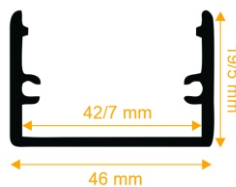

چهار ردیف لبه دار فنر خور 1219

تعداد لاین نوری :	چهار لاین (ردیف)
رنگ پروفیل :	نقره ای/سفید/مشکی
ابعاد پروفیل :	۶۰ mm ۳۱ mm
ابعاد برش سطح :	۶۵ mm ۷۰ mm
ملاحظات :	درپوش ، فنر نصب

پنج ردیف لبه دار فنر خور 1210

تعداد لاین نوری :	دو لاین (ردیف)
رنگ پروفیل :	نقره ای/سفید/مشکی
ابعاد پروفیل :	۸۳ mm ۳۱ mm
ابعاد برش سطح :	۹۰ mm ۷۰ mm
ملاحظات :	درپوش ، فنر نصب

لاینر مگنتی توکار 1233

تعداد لاین نوری :	مژولار
رنگ پروفیل :	نقره ای/سفید/مشکی
ابعاد پروفیل :	۶۲.۹ mm ۴۷.۲ mm
ابعاد برش سطح :	۲۷ mm ۷۰ mm
ملاحظات :	درپوش ، رابط ۹۰ درجه

تک ردیف بدون لبه

1202

- تعداد لاین نوری : یک لاین (ردیف)
- رنگ پروفیل : نقره ای / سفید / مشکی
- ابعاد پروفیل : 16 mm | 19/5 mm
- مستعلقات : درپوش ، پایه نصب

دو ردیف بدون لبه

1206

- تعداد لاین نوری : دو لاین (ردیف)
- رنگ پروفیل : نقره ای / سفید / مشکی
- ابعاد پروفیل : 16 mm | 30 mm
- مستعلقات : درپوش

سه ردیف بدون لبه

1214

- تعداد لاین نوری : سه لاین (ردیف)
- رنگ پروفیل : نقره ای / سفید / مشکی
- ابعاد پروفیل : 20 mm | 46 mm
- مستعلقات : درپوش

سه ردیف بدون لبه

1225

- تعداد لاین نوری : سه لاین (ردیف)
- رنگ پروفیل : نقره ای / سفید / مشکی
- ابعاد پروفیل : 27 mm | 37 mm
- مستعلقات : درپوش ، پک آویز