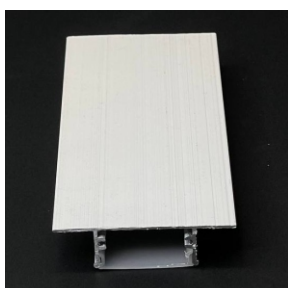

دو ردیف کنافی بدون لبه 1226

- تعداد لاین نوری : دو لاین (ردیف)
- رنگ پروفیل : نقره ای/سفید/مشکی
- ابعاد پروفیل : ۱۳ mm I ۳۰ mm
- ابعاد برش سطح : ۵۰ mm I ۳۲ mm
- ملاحظات : درپوش