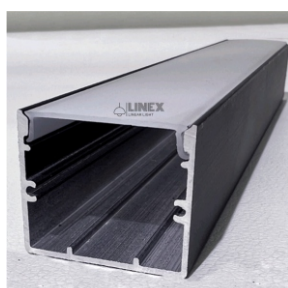

سه ردیف بدون لبه 1225

تعداد لاین نوری : سه لاین (ردیف)
رنگ پروفیل : نقره ای/سفید/مشکی
ابعاد پروفیل : ۳۲ mm I ۲۷ mm
ملاحظات : درپوش ، پک آویز