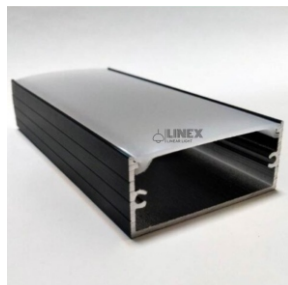

تک ردیف بدون لبه

1202

- تعداد لاین نوری : یک لاین (ردیف)
- رنگ پروفیل : نقره ای / سفید / مشکی
- ابعاد پروفیل : 16 mm | 19/5 mm
- مستعلقات : درپوش ، پایه نصب

دو ردیف بدون لبه

1206

- تعداد لاین نوری : دو لاین (ردیف)
- رنگ پروفیل : نقره ای / سفید / مشکی
- ابعاد پروفیل : 16 mm | 30 mm
- مستعلقات : درپوش