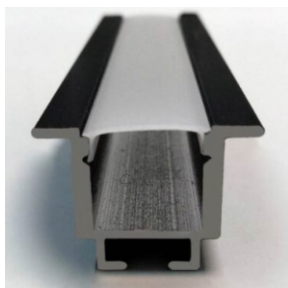

دو ردیف کنافی بدون لبه 1226

- تعداد لاین نوری : دو لاین (ردیف)
- رنگ پروفیل : نقره ای/سفید/مشکی
- ابعاد پروفیل : ۱۳ mm I ۳۰ mm
- ابعاد برش سطح : ۵۰ mm I ۳۲ mm
- ملاحظات : درپوش

تک ردیف فنر خور 1213

- تعداد لاین نوری : یک لاین (ردیف)
- رنگ پروفیل : نقره ای/سفید/مشکی
- ابعاد پروفیل : ۱۷ mm I ۱۶/۲ mm
- ابعاد برش سطح : ۵۰ mm I ۱۹ mm
- ملاحظات : درپوش ، فنر نصب