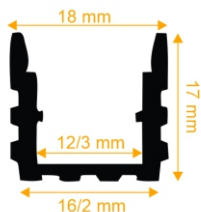

تک ردیف کم عمق (لبه دار)

1201

- تعداد لاین نوری : یک لاین (ردیف)
- رنگ پروفیل : نقره ای / سفید / مشکی
- ابعاد پروفیل : 7 mm I 19/5 mm
- ابعاد برش سطح : 9 mm I 18 mm
- ملاحظات : درپوش

تک ردیف کم عمق (بدون لبه)

1215

- تعداد لاین نوری : یک لاین (ردیف)
- رنگ پروفیل : نقره ای / سفید / مشکی
- ابعاد پروفیل : 7 mm I 19/5 mm
- ابعاد برش سطح : 9 mm I 17 mm
- ملاحظات : درپوش

تک ردیف لبه دار

1203

- تعداد لاین نوری : یک لاین (ردیف)
- رنگ پروفیل : نقره ای / سفید / مشکی
- ابعاد پروفیل : 12 mm I 19/5 mm
- ابعاد برش سطح : 14 mm I 17 mm
- ملاحظات : درپوش

تک ردیف بدون لبه

1217

- تعداد لاین نوری : یک لاین (ردیف)
- رنگ پروفیل : نقره ای / سفید / مشکی
- ابعاد پروفیل : 17 mm I 19/2 mm
- ابعاد برش سطح : 19 mm I 19 mm
- ملاحظات : درپوش

تک ردیف ۸ میل

1242

- تعداد لاین نوری : یک لاین (ردیف)
- رنگ پروفیل : نقره ای / سفید / مشکی
- ابعاد پروفیل : 8 mm I 8 mm
- ابعاد برش سطح : 10 mm I 9 mm
- ملاحظات : درپوش