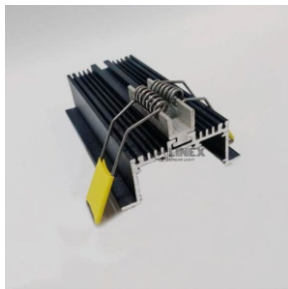

دو ردیف کنافی بدون لبه 1226

- تعداد لاین نوری : دو لاین (ردیف)
- رنگ پروفیل : نقره ای/سفید/مشکی
- ابعاد پروفیل : ۱۳ mm I ۳۰ mm
- ابعاد برش سطح : ۵۰ mm I ۳۲ mm
- ملاحظات : درپوش

تک ردیف فنر خور 1213

- تعداد لاین نوری : یک لاین (ردیف)
- رنگ پروفیل : نقره ای/سفید/مشکی
- ابعاد پروفیل : ۱۷ mm I ۱۶/۲ mm
- ابعاد برش سطح : ۵۰ mm I ۱۹ mm
- ملاحظات : درپوش ، فنر نصب

دو ردیف فنر خور 1205

تعداد لاین نوری :	یک لاین (ردیف)
رنگ پروفیل :	نقره ای/سفید/مشکی
ابعاد پروفیل :	۳۰ mm ۲۳ mm
ابعاد برش سطح :	۳۳ mm ۵۰ mm
ملاحظات :	درپوش ، فنر نصب

سه ردیف لبه دار فنر خور 1209

تعداد لاین نوری :	سه لاین (ردیف)
رنگ پروفیل :	نقره ای/سفید/مشکی
ابعاد پروفیل :	۴۶ mm ۲۳ mm
ابعاد برش سطح :	۵۰ mm ۵۰ mm
ملاحظات :	درپوش ، فنر نصب