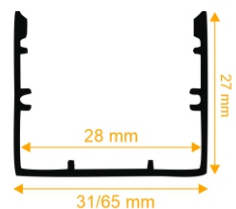

تعداد لاین نوری :	دو لاین (ردیف)
رنگ پروفیل :	نقره ای/سفید/مشکی
ابعاد پروفیل :	۸۳ mm ۳۱ mm
ابعاد برش سطح :	۹۰ mm ۷۰ mm
ملاحظات :	درپوش ، فنر نصب

لاینر مگنتی توکار 1233

تعداد لاین نوری :	مژولار
رنگ پروفیل :	نقره ای/سفید/مشکی
ابعاد پروفیل :	۶۲.۹ mm ۴۷.۲ mm
ابعاد برش سطح :	۲۷ mm ۷۰ mm
ملاحظات :	درپوش ، رابط ۹۰ درجه

تک ردیف بدون لبه

1202

- تعداد لاین نوری : یک لاین (ردیف)
- رنگ پروفیل : نقره ای / سفید / مشکی
- ابعاد پروفیل : 16 mm | 19/5 mm
- مستعلقات : درپوش ، پایه نصب

دو ردیف بدون لبه

1206

- تعداد لاین نوری : دو لاین (ردیف)
- رنگ پروفیل : نقره ای / سفید / مشکی
- ابعاد پروفیل : 16 mm | 30 mm
- مستعلقات : درپوش

سه ردیف بدون لبه

1214

- تعداد لاین نوری : سه لاین (ردیف)
- رنگ پروفیل : نقره ای / سفید / مشکی
- ابعاد پروفیل : 20 mm | 46 mm
- مستعلقات : درپوش

سه ردیف بدون لبه

1225

- تعداد لاین نوری : سه لاین (ردیف)
- رنگ پروفیل : نقره ای / سفید / مشکی
- ابعاد پروفیل : 27 mm | 37 mm
- مستعلقات : درپوش ، پک آویز

چهار ردیف بدون لبه 1218

تعداد لاین نوری : چهار لاین (ردیف)
 رنگ پروفیل : نقره ای / سفید / مشکی
 ابعاد پروفیل : ۳۲ mm | ۶۰ mm
 مستعلقات : درپوش ، پک آویز

لاینر شلف 1244

تعداد لاین نوری : دو لاین (ردیف)
 رنگ پروفیل : نقره ای / سفید / مشکی
 ابعاد پروفیل : ۱۸ mm | ۳۰ mm
 مستعلقات :