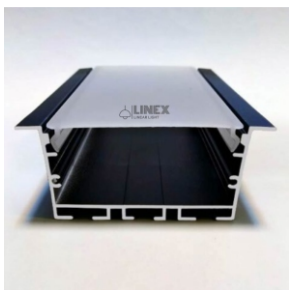

دو ردیف کنافی بدون لبه 1226

- تعداد لاین نوری : دو لاین (ردیف)
- رنگ پروفیل : نقره ای/سفید/مشکی
- ابعاد پروفیل : ۱۳ mm I ۳۰ mm
- ابعاد برش سطح : ۵۰ mm I ۳۲ mm
- ملاحظات : درپوش

تک ردیف فنر خور 1213

- تعداد لاین نوری : یک لاین (ردیف)
- رنگ پروفیل : نقره ای/سفید/مشکی
- ابعاد پروفیل : ۱۷ mm I ۱۶/۲ mm
- ابعاد برش سطح : ۵۰ mm I ۱۹ mm
- ملاحظات : درپوش ، فنر نصب

دو ردیف فنر خور 1205

تعداد لاین نوری :	یک لاین (ردیف)
رنگ پروفیل :	نقره ای/سفید/مشکی
ابعاد پروفیل :	۳۰ mm ۲۳ mm
ابعاد برش سطح :	۳۳ mm ۵۰ mm
ملاحظات :	درپوش ، فنر نصب

سه ردیف لبه دار فنر خور 1209

تعداد لاین نوری :	سه لاین (ردیف)
رنگ پروفیل :	نقره ای/سفید/مشکی
ابعاد پروفیل :	۴۶ mm ۲۳ mm
ابعاد برش سطح :	۵۰ mm ۵۰ mm
ملاحظات :	درپوش ، فنر نصب