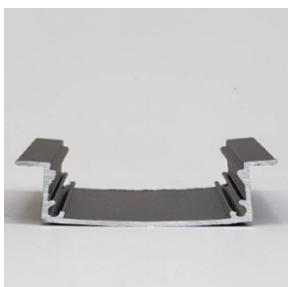

سه ردیف کنافی 1223

- تعداد لاین نوری : سه لاین (ردیف)
- رنگ پروفیل : نقره ای/سفید/مشکی
- ابعاد پروفیل : ۱۲ mm I ۴۶ mm
- ابعاد برش سطح : ۱۲ mm I ۵۰ mm
- ملاحظات : درپوش