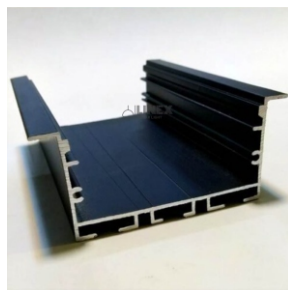

دو ردیف کنافی بدون لبه 1226

- تعداد لاین نوری : دو لاین (ردیف)
- رنگ پروفیل : نقره ای/سفید/مشکی
- ابعاد پروفیل : ۱۳ mm I ۳۰ mm
- ابعاد برش سطح : ۵۰ mm I ۳۲ mm
- ملاحظات : درپوش

تک ردیف فنر خور 1213

- تعداد لاین نوری : یک لاین (ردیف)
- رنگ پروفیل : نقره ای/سفید/مشکی
- ابعاد پروفیل : ۱۷ mm I ۱۶/۲ mm
- ابعاد برش سطح : ۵۰ mm I ۱۹ mm
- ملاحظات : درپوش ، فنر نصب

دو ردیف فنر خور 1205

تعداد لاین نوری :	یک لاین (ردیف)
رنگ پروفیل :	نقره ای/سفید/مشکی
ابعاد پروفیل :	۳۰ mm ۲۳ mm
ابعاد برش سطح :	۳۳ mm ۵۰ mm
ملاحظات :	درپوش ، فنر نصب

سه ردیف لبه دار فنر خور 1209

تعداد لاین نوری :	سه لاین (ردیف)
رنگ پروفیل :	نقره ای/سفید/مشکی
ابعاد پروفیل :	۴۶ mm ۲۳ mm
ابعاد برش سطح :	۵۰ mm ۵۰ mm
ملاحظات :	درپوش ، فنر نصب