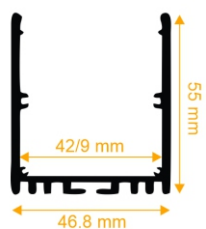

لایر کنجی ۶۸ میل 1236

تعداد لاین نوری : دو لاین (ردیف)
 رنگ پروفیل : نقره ای/سفید/مشکی
 ابعاد پروفیل : ۶۸ mm I ۶۸ mm
 مـتـعـلـقـات :

قرنیز نوری 1231

تعداد لاین نوری : تک لاین (ردیف)
 رنگ پروفیل : نقره ای/سفید/مشکی
 ابعاد پروفیل : ۵۱٫۸ mm I ۲۶٫۴ mm
 مـتـعـلـقـات : درپوش ، رابط ۹۰درجه

قرنیز نوری 1232

تعداد لاین نوری : تک لاین (ردیف)
 رنگ پروفیل : نقره ای/سفید/مشکی
 ابعاد پروفیل : ۵۱٫۸ mm I ۲۶٫۴ mm
 مـتـعـلـقـات : درپوش ، رابط ۹۰درجه

PENDANT

محصولات آویز

دو ردیف بدون لبه 1207

تعداد لاین نوری : دو لاین (ردیف)
رنگ پروفیل : نقره ای/سفید/مشکی
ابعاد پروفیل : ۳۲ mm I ۳۵ mm
ملاحظات : درپوش ، پک آویز

سه ردیف بدون لبه 1212

تعداد لاین نوری : سه لاین (ردیف)
رنگ پروفیل : نقره ای/سفید/مشکی
ابعاد پروفیل : ۴۶٫۴ mm I ۸۵ mm
ملاحظات : درپوش ، پک آویز

سه ردیف بدون لبه 1216

تعداد لاین نوری : سه لاین (ردیف)
رنگ پروفیل : نقره ای/سفید/مشکی
ابعاد پروفیل : ۴۶٫۸ mm I ۵۵ mm
ملاحظات : درپوش ، پک آویز

پنج ردیف بدون لبه 1224

تعداد لاین نوری : پنج لاین (ردیف)
رنگ پروفیل : نقره ای/سفید/مشکی
ابعاد پروفیل : ۸۴ mm I ۷۵ mm
ملاحظات : درپوش ، پک آویز

سه ردیف بدون لبه 1225

تعداد لاین نوری : سه لاین (ردیف)
رنگ پروفیل : نقره ای/سفید/مشکی
ابعاد پروفیل : ۳۲ mm I ۲۷ mm
ملاحظات : درپوش ، پک آویز