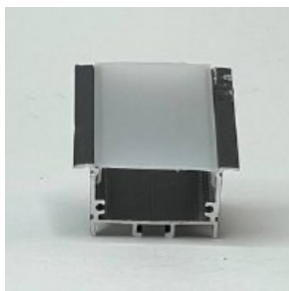

دو ردیف فنر خور 1205

تعداد لاین نوری :	یک لاین (ردیف)
رنگ پروفیل :	نقره ای/سفید/مشکی
ابعاد پروفیل :	۳۰ mm | ۲۳ mm
ابعاد برش سطح :	۳۳ mm | ۵۰ mm
ملاحظات :	درپوش ، فنر نصب