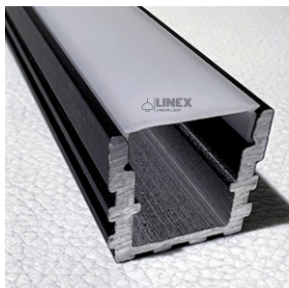

1215

- تعداد لاین نوری : یک لاین (ردیف)
- رنگ پروفیل : نقره ای / سفید / مشکی
- ابعاد پروفیل : 7 mm I 19/5 mm
- ابعاد برش سطح : 9 mm I 17 mm
- ملاحظات : درپوش

تک ردیف لبه دار

1203

- تعداد لاین نوری : یک لاین (ردیف)
- رنگ پروفیل : نقره ای / سفید / مشکی
- ابعاد پروفیل : 12 mm I 19/5 mm
- ابعاد برش سطح : 14 mm I 17 mm
- ملاحظات : درپوش