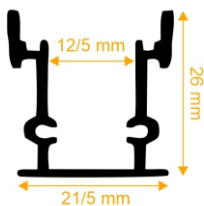

تک ردیف کم عمق (لبه دار)

1201

- تعداد لاین نوری : یک لاین (ردیف)
- رنگ پروفیل : نقره ای / سفید / مشکی
- ابعاد پروفیل : 7 mm I 19/5 mm
- ابعاد برش سطح : 9 mm I 18 mm
- ملاحظات : درپوش

تک ردیف کم عمق (بدون لبه)

1215

- تعداد لاین نوری : یک لاین (ردیف)
- رنگ پروفیل : نقره ای / سفید / مشکی
- ابعاد پروفیل : 7 mm I 19/5 mm
- ابعاد برش سطح : 9 mm I 17 mm
- ملاحظات : درپوش

تک ردیف لبه دار

1203

- تعداد لاین نوری : یک لاین (ردیف)
- رنگ پروفیل : نقره ای / سفید / مشکی
- ابعاد پروفیل : 12 mm I 19/5 mm
- ابعاد برش سطح : 14 mm I 17 mm
- ملاحظات : درپوش

تک ردیف بدون لبه

1217

- تعداد لاین نوری : یک لاین (ردیف)
- رنگ پروفیل : نقره ای / سفید / مشکی
- ابعاد پروفیل : 17 mm I 19/2 mm
- ابعاد برش سطح : 19 mm I 19 mm
- ملاحظات : درپوش

تک ردیف ۸ میل

1242

- تعداد لاین نوری : یک لاین (ردیف)
- رنگ پروفیل : نقره ای / سفید / مشکی
- ابعاد پروفیل : 8 mm I 8 mm
- ابعاد برش سطح : 10 mm I 9 mm
- ملاحظات : درپوش

تک ردیف دفنی 1208

- تعداد لاین نوری : یک لاین (ردیف)
- رنگ پروفیل : نقره ای/سفید/مشکی
- ابعاد پروفیل : ۲۶ mm I ۲۱/۵ mm
- ابعاد برش سطح : همزمان با اجرای کف
- ملاحظات : درپوش

تک ردیف کنافی فنرخور 1222

- تعداد لاین نوری : یک لاین (ردیف)
- رنگ پروفیل : نقره ای/سفید/مشکی
- ابعاد پروفیل : ۱۲ mm I ۱۶/۵ mm
- ابعاد برش سطح : ۵۰ mm I ۱۹ mm
- ملاحظات : درپوش ، فنر نصب