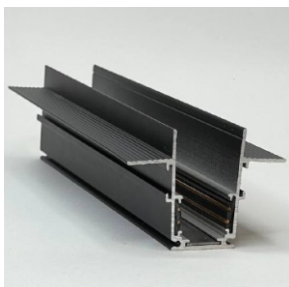

لاینر مگنتی توکار 1233

تعداد لاین نوری :	مژولار
رنگ پروفیل :	نقره ای/سفید/مشکی
ابعاد پروفیل :	۶۲.۹ mm | ۴۷.۲ mm
ابعاد برش سطح :	۲۷ mm | ۷۰ mm
ملاحظات :	درپوش ، رابط ۹۰ درجه