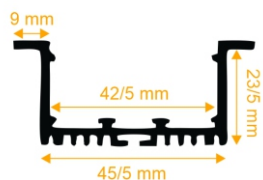

دو ردیف کنافی بدون لبه 1226

- تعداد لاین نوری : دو لاین (ردیف)
- رنگ پروفیل : نقره ای/سفید/مشکی
- ابعاد پروفیل : ۱۳ mm I ۳۰ mm
- ابعاد برش سطح : ۵۰ mm I ۳۲ mm
- ملاحظات : درپوش

تک ردیف فنر خور 1213

- تعداد لاین نوری : یک لاین (ردیف)
- رنگ پروفیل : نقره ای/سفید/مشکی
- ابعاد پروفیل : ۱۷ mm I ۱۶/۲ mm
- ابعاد برش سطح : ۵۰ mm I ۱۹ mm
- ملاحظات : درپوش ، فنر نصب

دو ردیف فنر خور 1205

تعداد لاین نوری :	یک لاین (ردیف)
رنگ پروفیل :	نقره ای/سفید/مشکی
ابعاد پروفیل :	۳۰ mm ۲۳ mm
ابعاد برش سطح :	۳۳ mm ۵۰ mm
ملاحظات :	درپوش ، فنر نصب

سه ردیف لبه دار فنر خور 1209

تعداد لاین نوری :	سه لاین (ردیف)
رنگ پروفیل :	نقره ای/سفید/مشکی
ابعاد پروفیل :	۴۶ mm ۲۳ mm
ابعاد برش سطح :	۵۰ mm ۵۰ mm
ملاحظات :	درپوش ، فنر نصب

چهار ردیف لبه دار فنر خور 1219

تعداد لاین نوری :	چهار لاین (ردیف)
رنگ پروفیل :	نقره ای/سفید/مشکی
ابعاد پروفیل :	۶۰ mm ۳۱ mm
ابعاد برش سطح :	۶۵ mm ۷۰ mm
ملاحظات :	درپوش ، فنر نصب

پنج ردیف لبه دار فنر خور 1210

تعداد لاین نوری :	دو لاین (ردیف)
رنگ پروفیل :	نقره ای/سفید/مشکی
ابعاد پروفیل :	۸۳ mm ۳۱ mm
ابعاد برش سطح :	۹۰ mm ۷۰ mm
ملاحظات :	درپوش ، فنر نصب

لاینر مگنتی توکار 1233

تعداد لاین نوری :	مژولار
رنگ پروفیل :	نقره ای/سفید/مشکی
ابعاد پروفیل :	۶۲.۹ mm ۴۷.۲ mm
ابعاد برش سطح :	۲۷ mm ۷۰ mm
ملاحظات :	درپوش ، رابط ۹۰ درجه