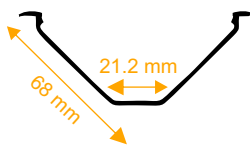

لایر کنجی ۶۸ میل 1236

تعداد لاین نوری : دو لاین (ردیف)
رنگ پروفیل : نقره ای/سفید/مشکی
ابعاد پروفیل : ۶۸ mm I ۶۸ mm
مـتـعـلـقـات :