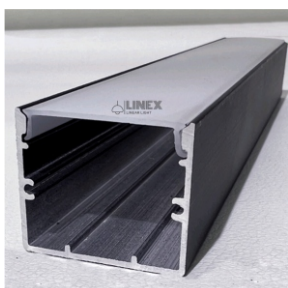

سه ردیف بدون لبه

1225

- تعداد لاین نوری : سه لاین (ردیف)
- رنگ پروفیل : نقره ای / سفید / مشکی
- ابعاد پروفیل : 27 mm | 37 mm
- مستعلقات : درپوش ، پک آویز