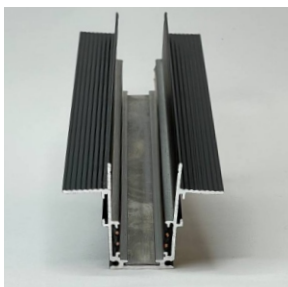

لاینر مگنتی توکار 1233

تعداد لاین نوری :	مژولار
رنگ پروفیل :	نقره ای/سفید/مشکی
ابعاد پروفیل :	۶۲.۹ mm | ۴۷.۲ mm
ابعاد برش سطح :	۲۷ mm | ۷۰ mm
ملاحظات :	درپوش ، رابط ۹۰ درجه