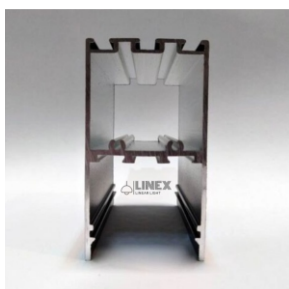

قرنیز نوری 1232

تعداد لاین نوری : تک لاین (ردیف)
 رنگ پروفیل : نقره ای/سفید/مشکی
 ابعاد پروفیل : ۵۱٫۸ mm I ۲۶٫۴ mm
 مـتـعـلـقـات : درپوش ، رابط ۹۰درجه

PENDANT

محصولات آویز

دو ردیف بدون لبه 1207

تعداد لاین نوری : دو لاین (ردیف)
رنگ پروفیل : نقره ای/سفید/مشکی
ابعاد پروفیل : ۳۲ mm I ۳۵ mm
ملاحظات : درپوش ، پک آویز