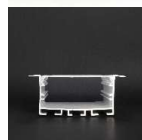

پایه نصب	درپوش کلیکی	درپوش فلزی	رنگ پروفیل	پروفیل به همراه دیفیوزر
....	....	14,000	نقره ای / سفید / مشکی	320,000

1219

شاخه 3 و 6 متری