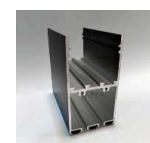

پایه نصب	درپوش کلیکی	درپوش فلزی	رنگ پروفیل	پروفیل به همراه دیفیوزر
....	....	20,000	نقره ای / سفید / مشکی	580,000

1212
شاخه 3 و 6 متری